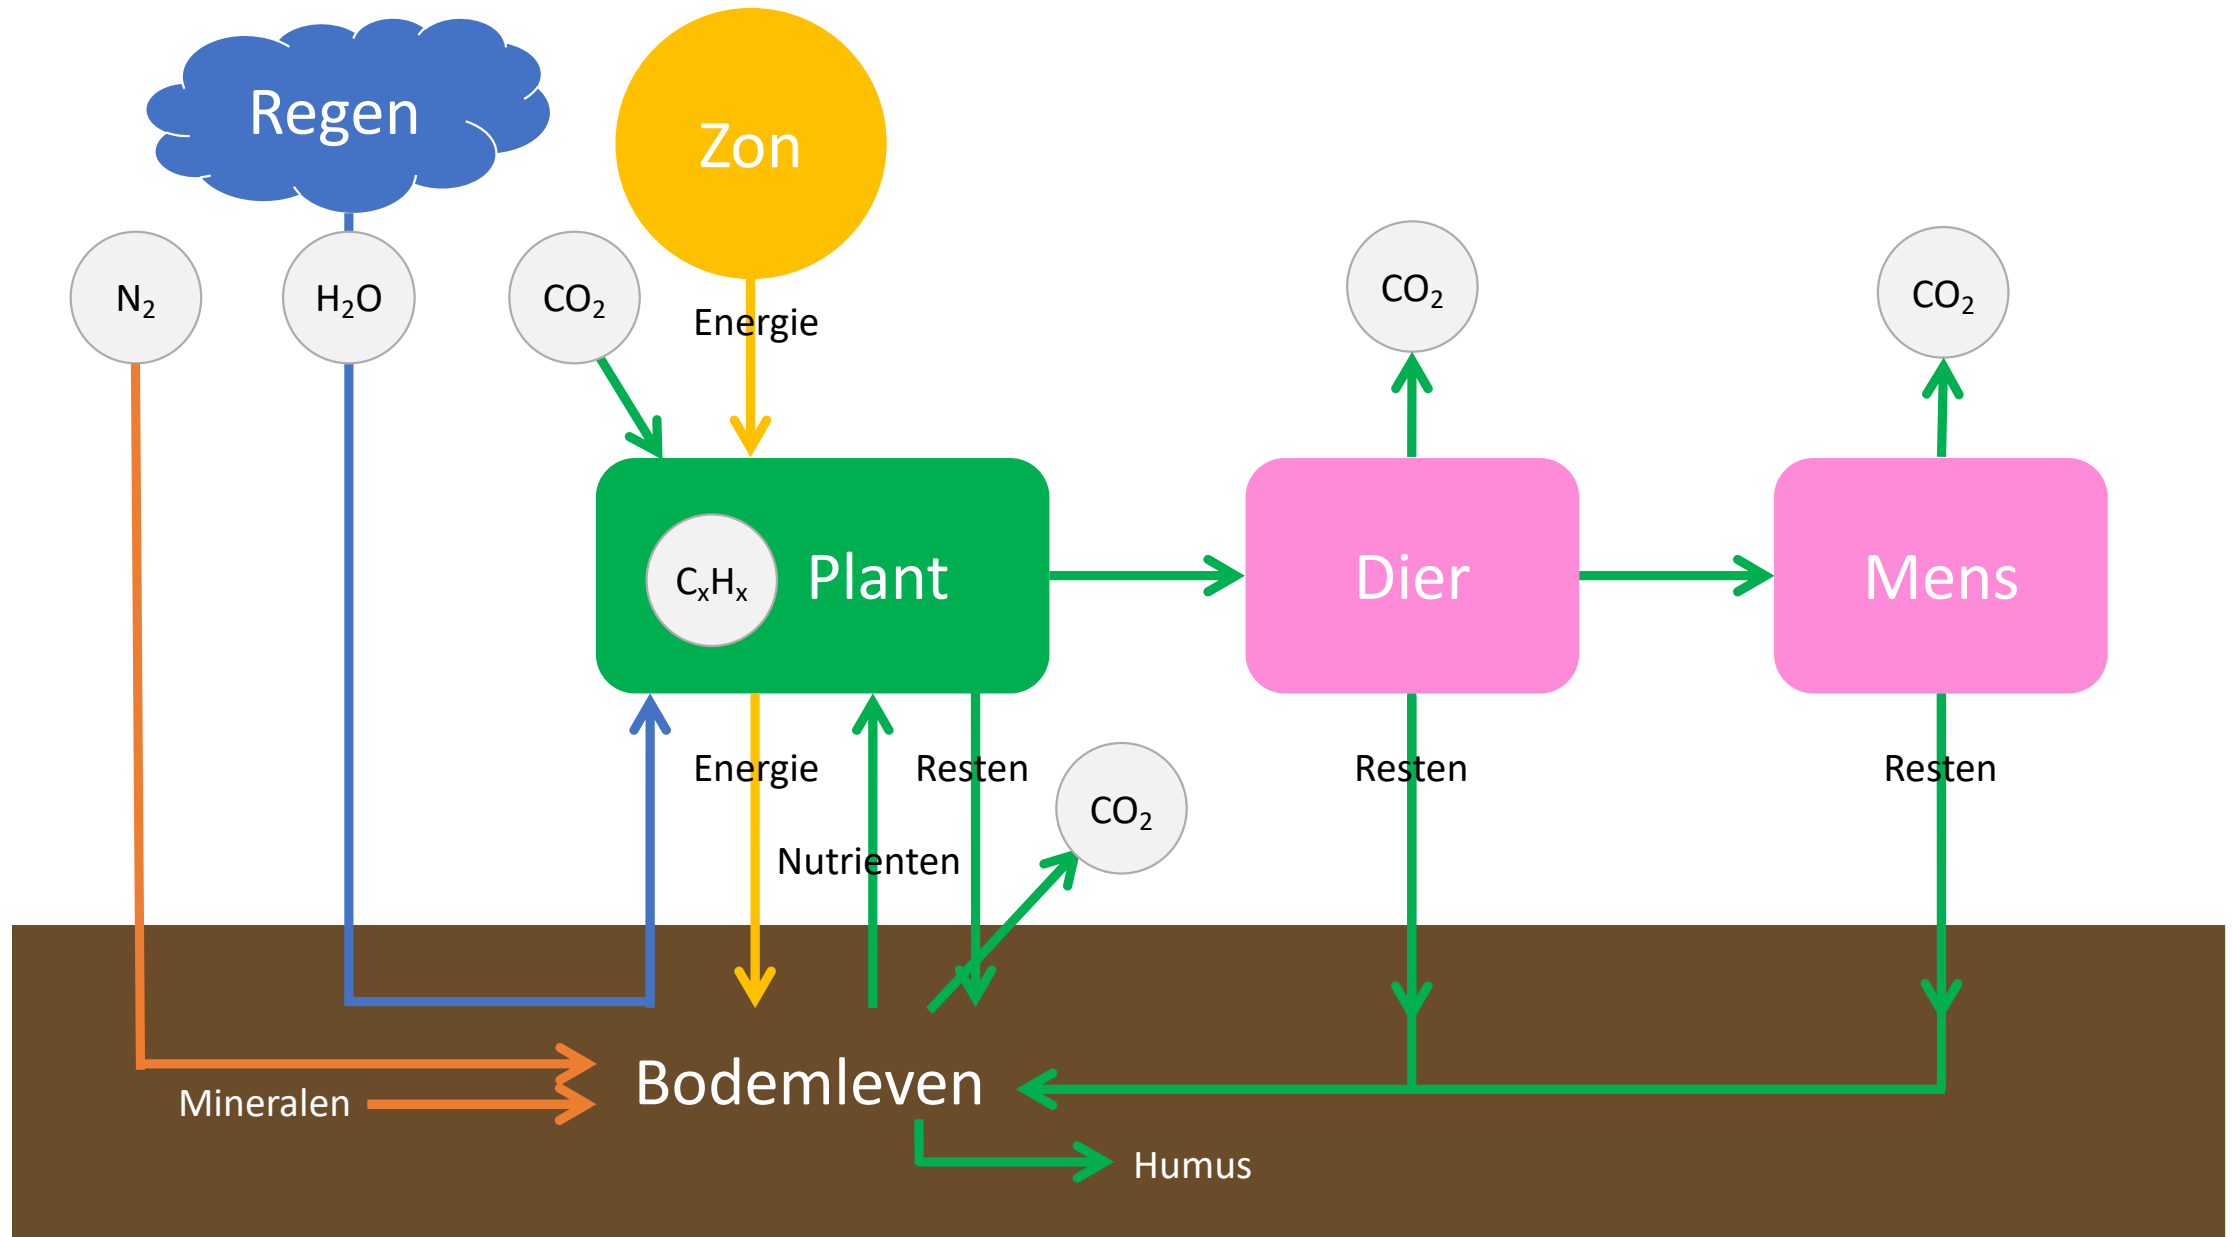

CO2L

FARMING ADVIES

Gezonde bodem, Gezonde gewassen, Gezonde wereld

De essentie van regeneratieve landbouw schematisch weer gegeven

Ca - Calcium

K / Ca

Mg - Magnesium

Bodem Gabe Brown vs Buren

Bedrijfsvoering	N	P	K	WOC
- Biologisch	2	156	95	233
- NKG, Lage Diversiteit	27	244	136	239
- NKG, MDiv, Hoog AgCh	37	217	199	262
- NKG. HD, 0xAgCh, Vee	281	1.006	1.749	1.095 (GB)

- WOC Water oplosbaar koolstof (suikers, e.d.)
- Gehalten in kg/ha
- De buren liggen in een straal van ca 10-30 km
- Bodems analyses: Dr. Rick Haney, ARS, Temple, TX, USA
- Gabe Brown heeft deze resultaten behaald met biodiverse groenbemers, permanente bodembedekking en begrazing. Zonder externe inputs.

Four years
cash crops
e.g. cereals,
roots

Four years
herbal ley-
forage and
fertility build

Four years
cash crops
e.g. cereals,
roots

Four years
herbal ley-
forage and
fertility build