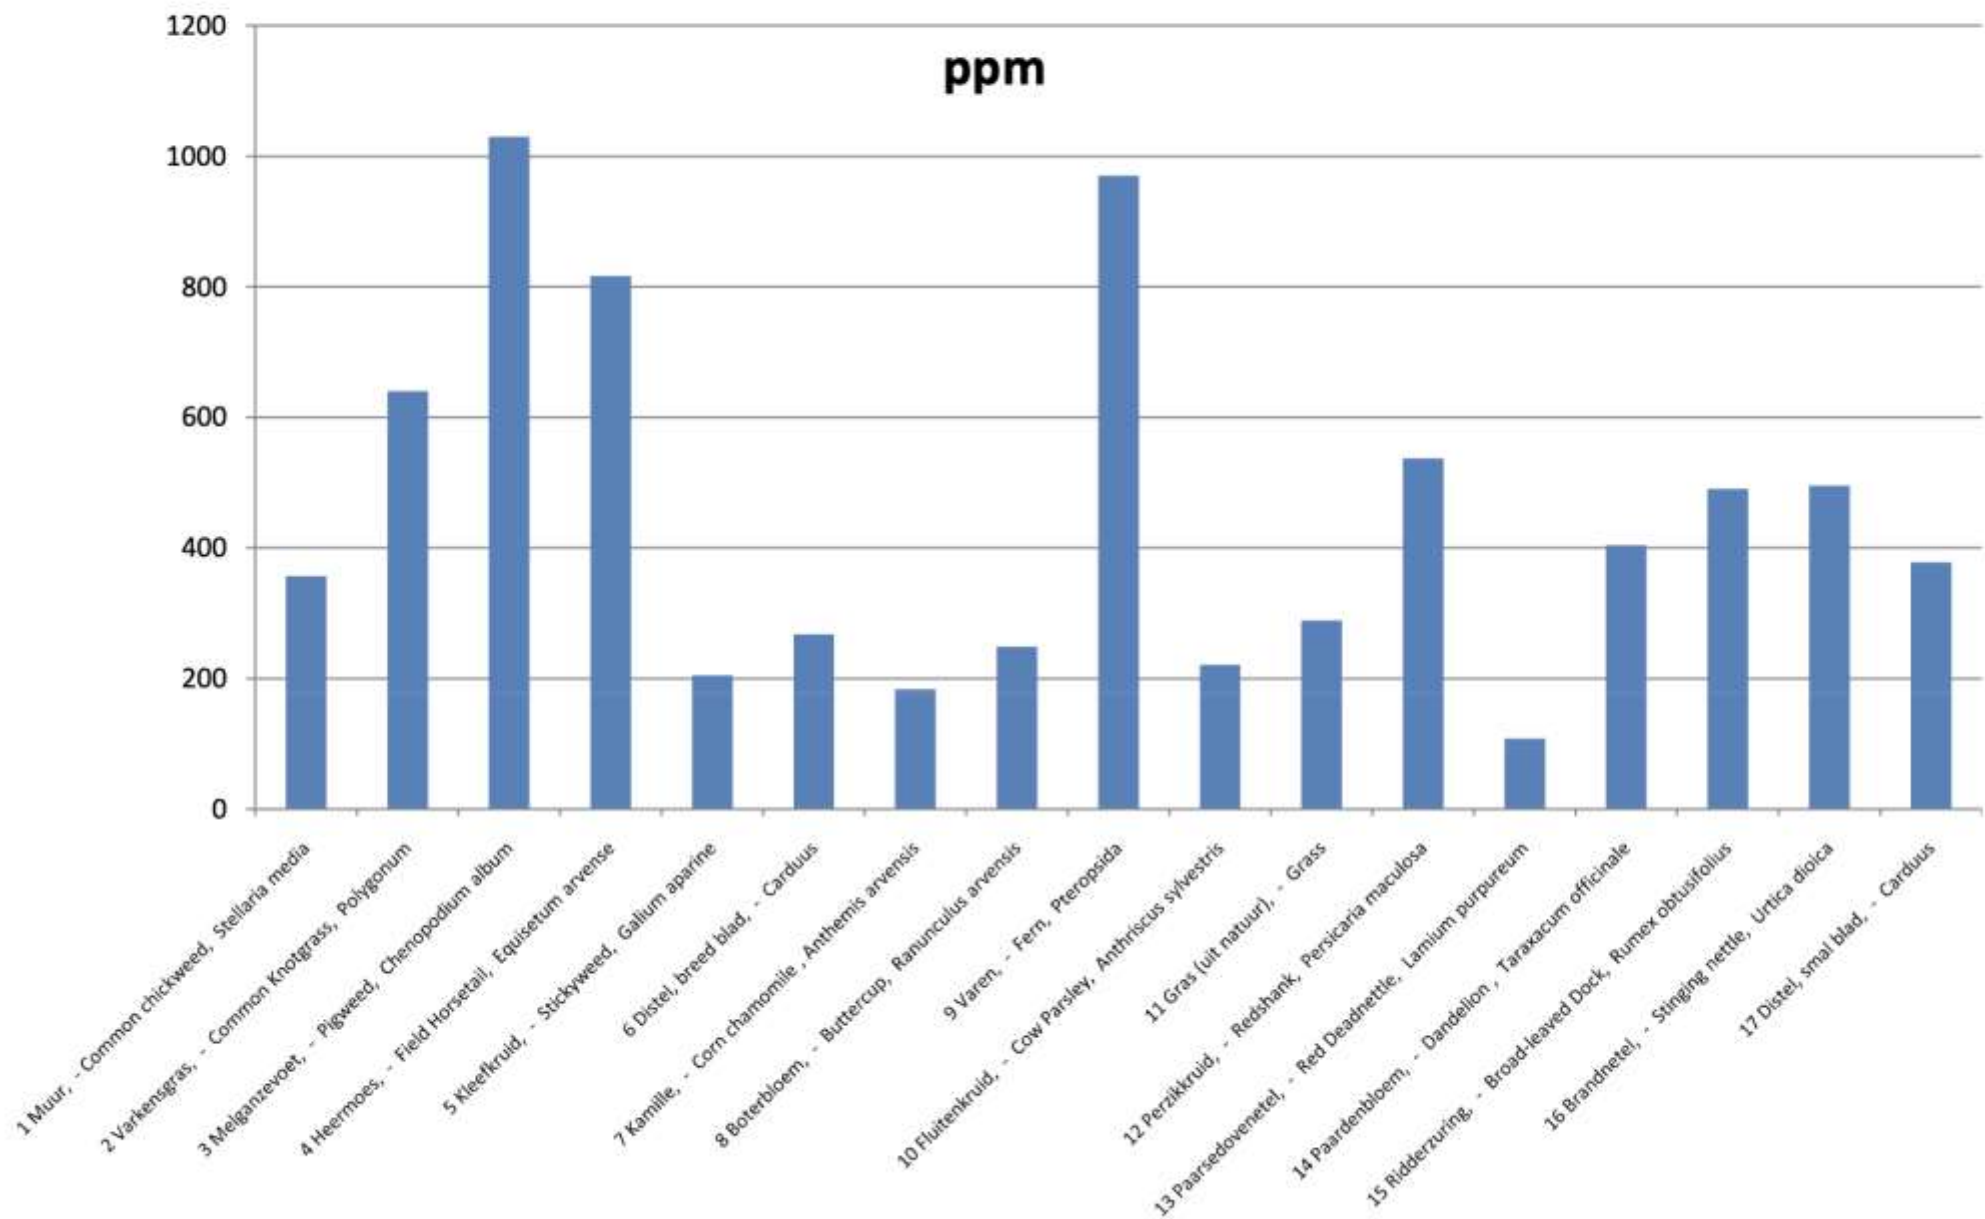

CO2L

FARMING ADVIES

Gezonde bodem, Gezonde gewassen, Gezonde wereld

De essentie van regeneratieve landbouw schematisch weer gegeven

Ca - Calcium

K / Ca

Mg - Magnesium

Bodem Gabe Brown vs Buren

Bedrijfsvoering	N	P	K	WOC
- Biologisch	2	156	95	233
- NKG, Lage Diversiteit	27	244	136	239
- NKG, MDiv, Hoog AgCh	37	217	199	262
- NKG. HD, 0xAgCh, Vee	281	1.006	1.749	1.095 (GB)

- WOC Water oplosbaar koolstof (suikers, e.d.)
- Gehalten in kg/ha
- De buren liggen in een straal van ca 10-30 km
- Bodems analyses: Dr. Rick Haney, ARS, Temple, TX, USA
- Gabe Brown heeft deze resultaten behaald met biodiverse groenbemers, permanente bodembedekking en begrazing. Zonder externe inputs.

Four years
cash crops
e.g. cereals,
roots

Four years
herbal ley-
forage and
fertility build

Four years
cash crops
e.g. cereals,
roots

Four years
herbal ley-
forage and
fertility build