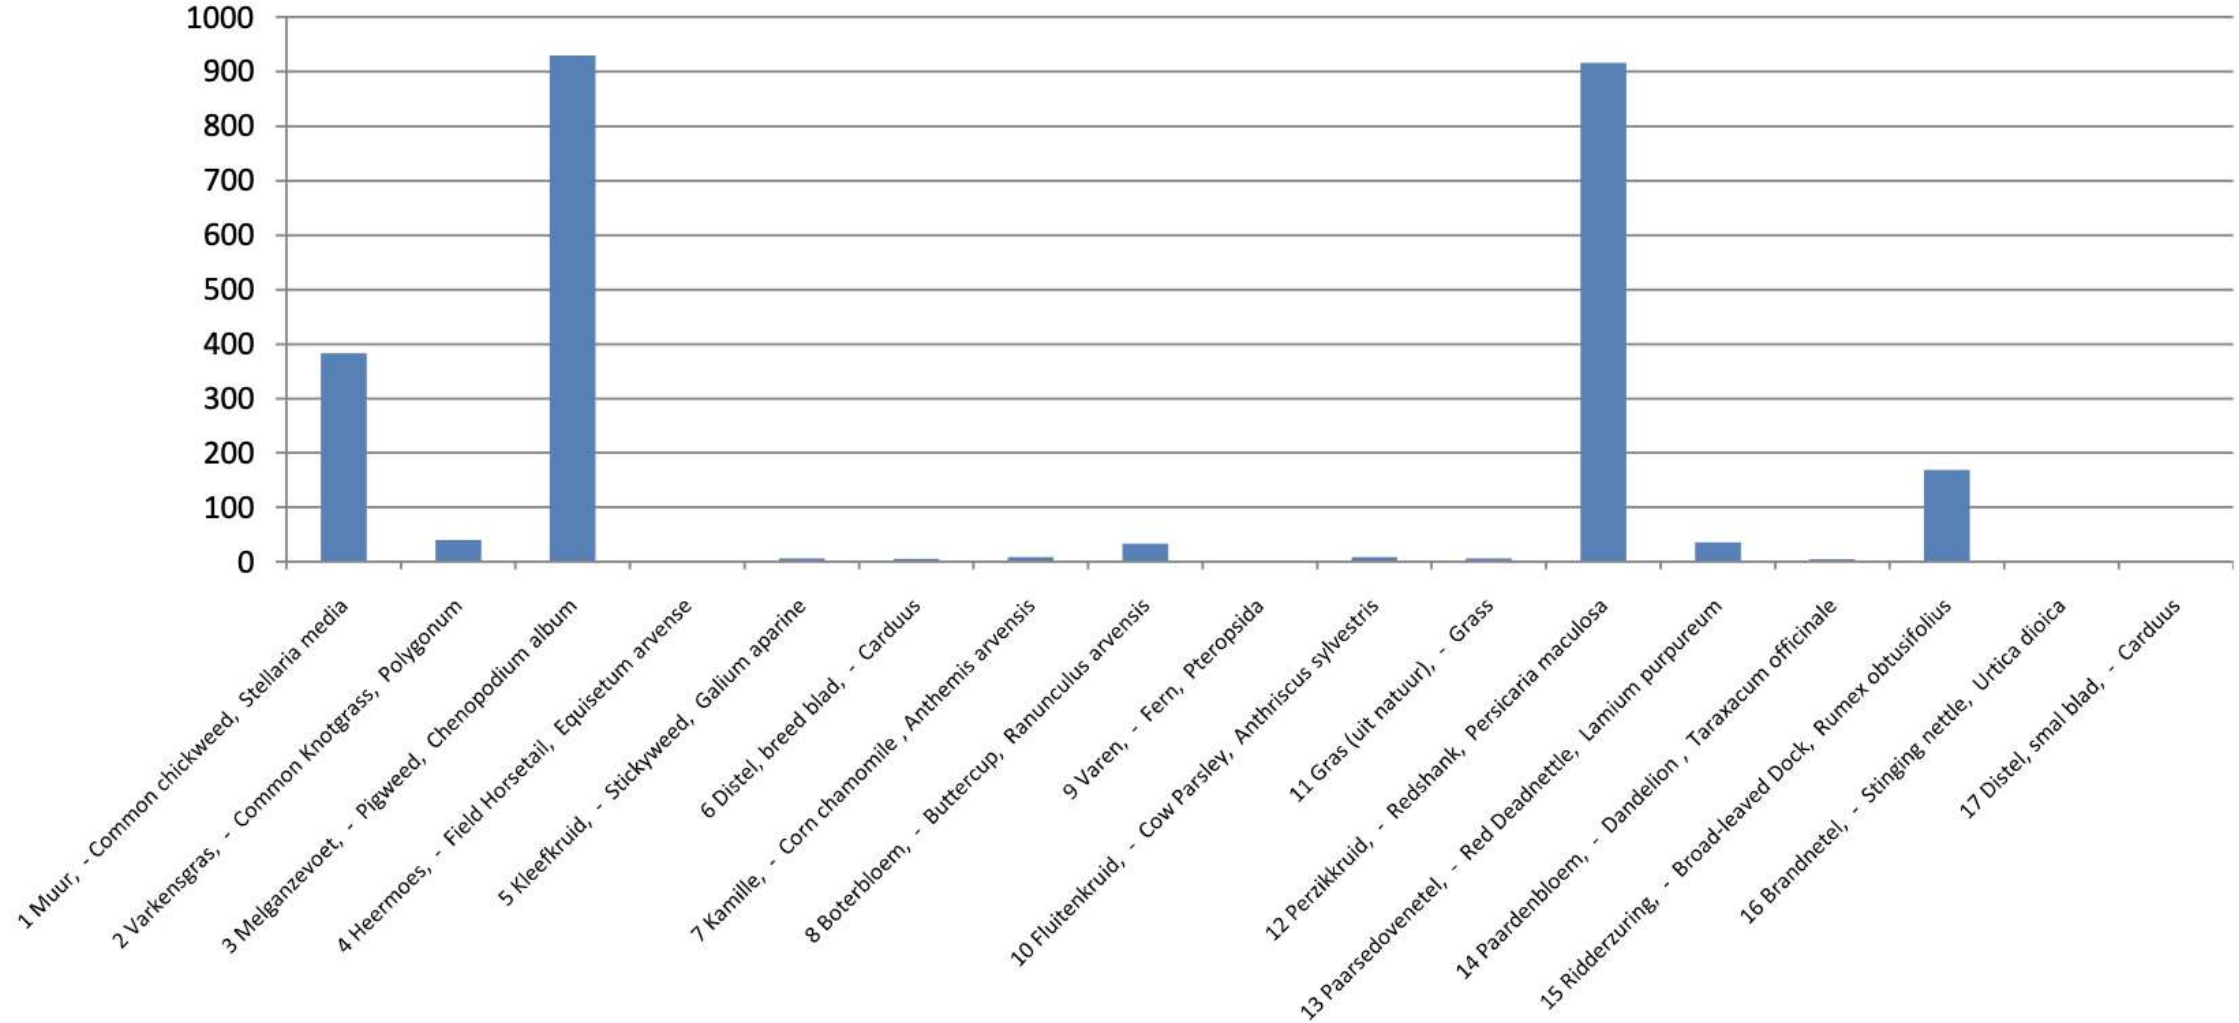

CO2L

FARMING ADVIES

Gezonde bodem, Gezonde gewassen, Gezonde wereld

De essentie van regeneratieve landbouw schematisch weer gegeven

Ca - Calcium

K / Ca

Mg - Magnesium

Bodem Gabe Brown vs Buren

Bedrijfsvoering	N	P	K	WOC
- Biologisch	2	156	95	233
- NKG, Lage Diversiteit	27	244	136	239
- NKG, MDiv, Hoog AgCh	37	217	199	262
- NKG. HD, 0xAgCh, Vee	281	1.006	1.749	1.095 (GB)

- WOC Water oplosbaar koolstof (suikers, e.d.)
- Gehalten in kg/ha
- De buren liggen in een straal van ca 10-30 km
- Bodems analyses: Dr. Rick Haney, ARS, Temple, TX, USA
- Gabe Brown heeft deze resultaten behaald met biodiverse groenbemers, permanente bodembedekking en begrazing. Zonder externe inputs.

Four years
cash crops
e.g. cereals,
roots

Four years
herbal ley-
forage and
fertility build

Four years
cash crops
e.g. cereals,
roots

Four years
herbal ley-
forage and
fertility build