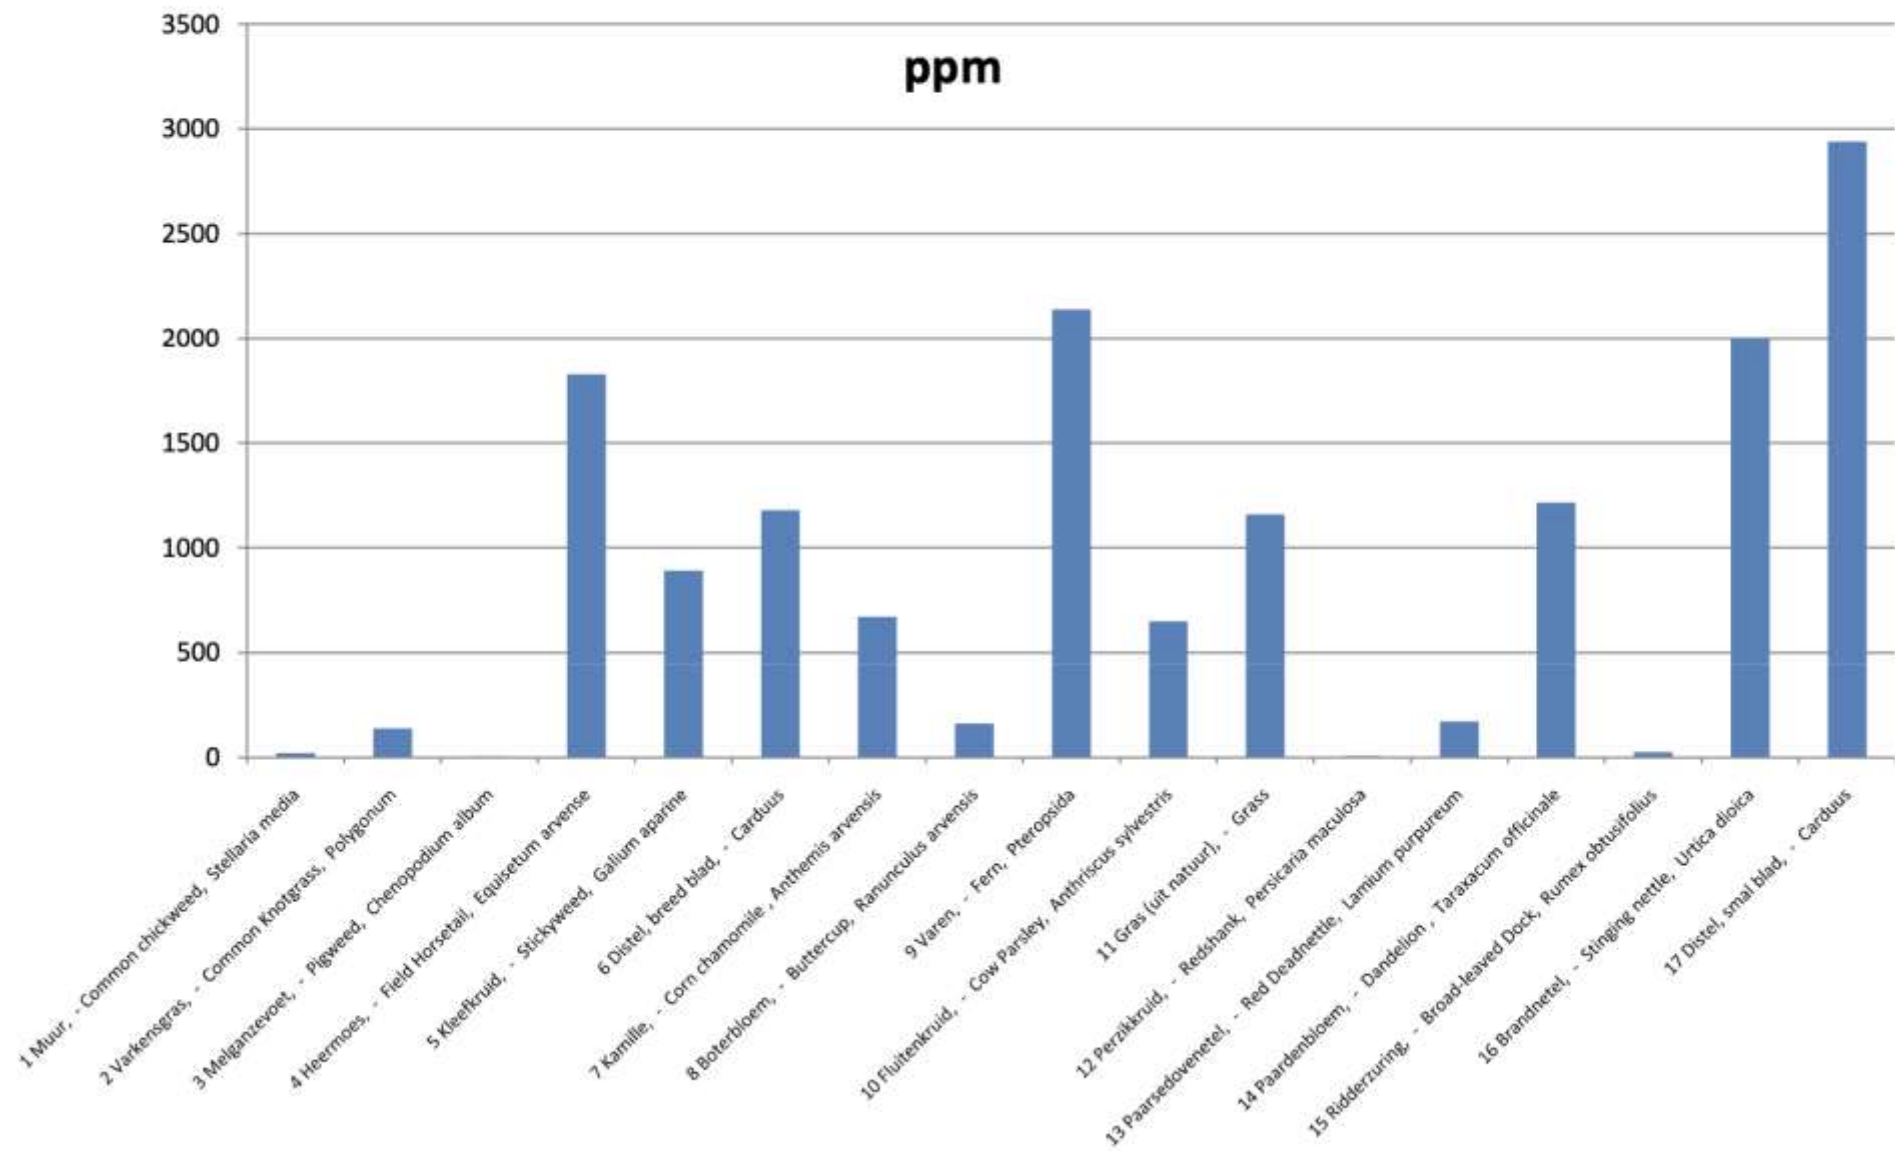

CO2L

FARMING ADVIES

Gezonde bodem, Gezonde gewassen, Gezonde wereld

De essentie van regeneratieve landbouw schematisch weer gegeven

Ca - Calcium

K / Ca

Mg - Magnesium

Bodem Gabe Brown vs Buren

Bedrijfsvoering	N	P	K	WOC
- Biologisch	2	156	95	233
- NKG, Lage Diversiteit	27	244	136	239
- NKG, MDiv, Hoog AgCh	37	217	199	262
- NKG. HD, 0xAgCh, Vee	281	1.006	1.749	1.095 (GB)

- WOC Water oplosbaar koolstof (suikers, e.d.)
- Gehalten in kg/ha
- De buren liggen in een straal van ca 10-30 km
- Bodems analyses: Dr. Rick Haney, ARS, Temple, TX, USA
- Gabe Brown heeft deze resultaten behaald met biodiverse groenbemers, permanente bodembedekking en begrazing. Zonder externe inputs.

Four years
cash crops
e.g. cereals,
roots

Four years
herbal ley-
forage and
fertility build

Four years
cash crops
e.g. cereals,
roots

Four years
herbal ley-
forage and
fertility build